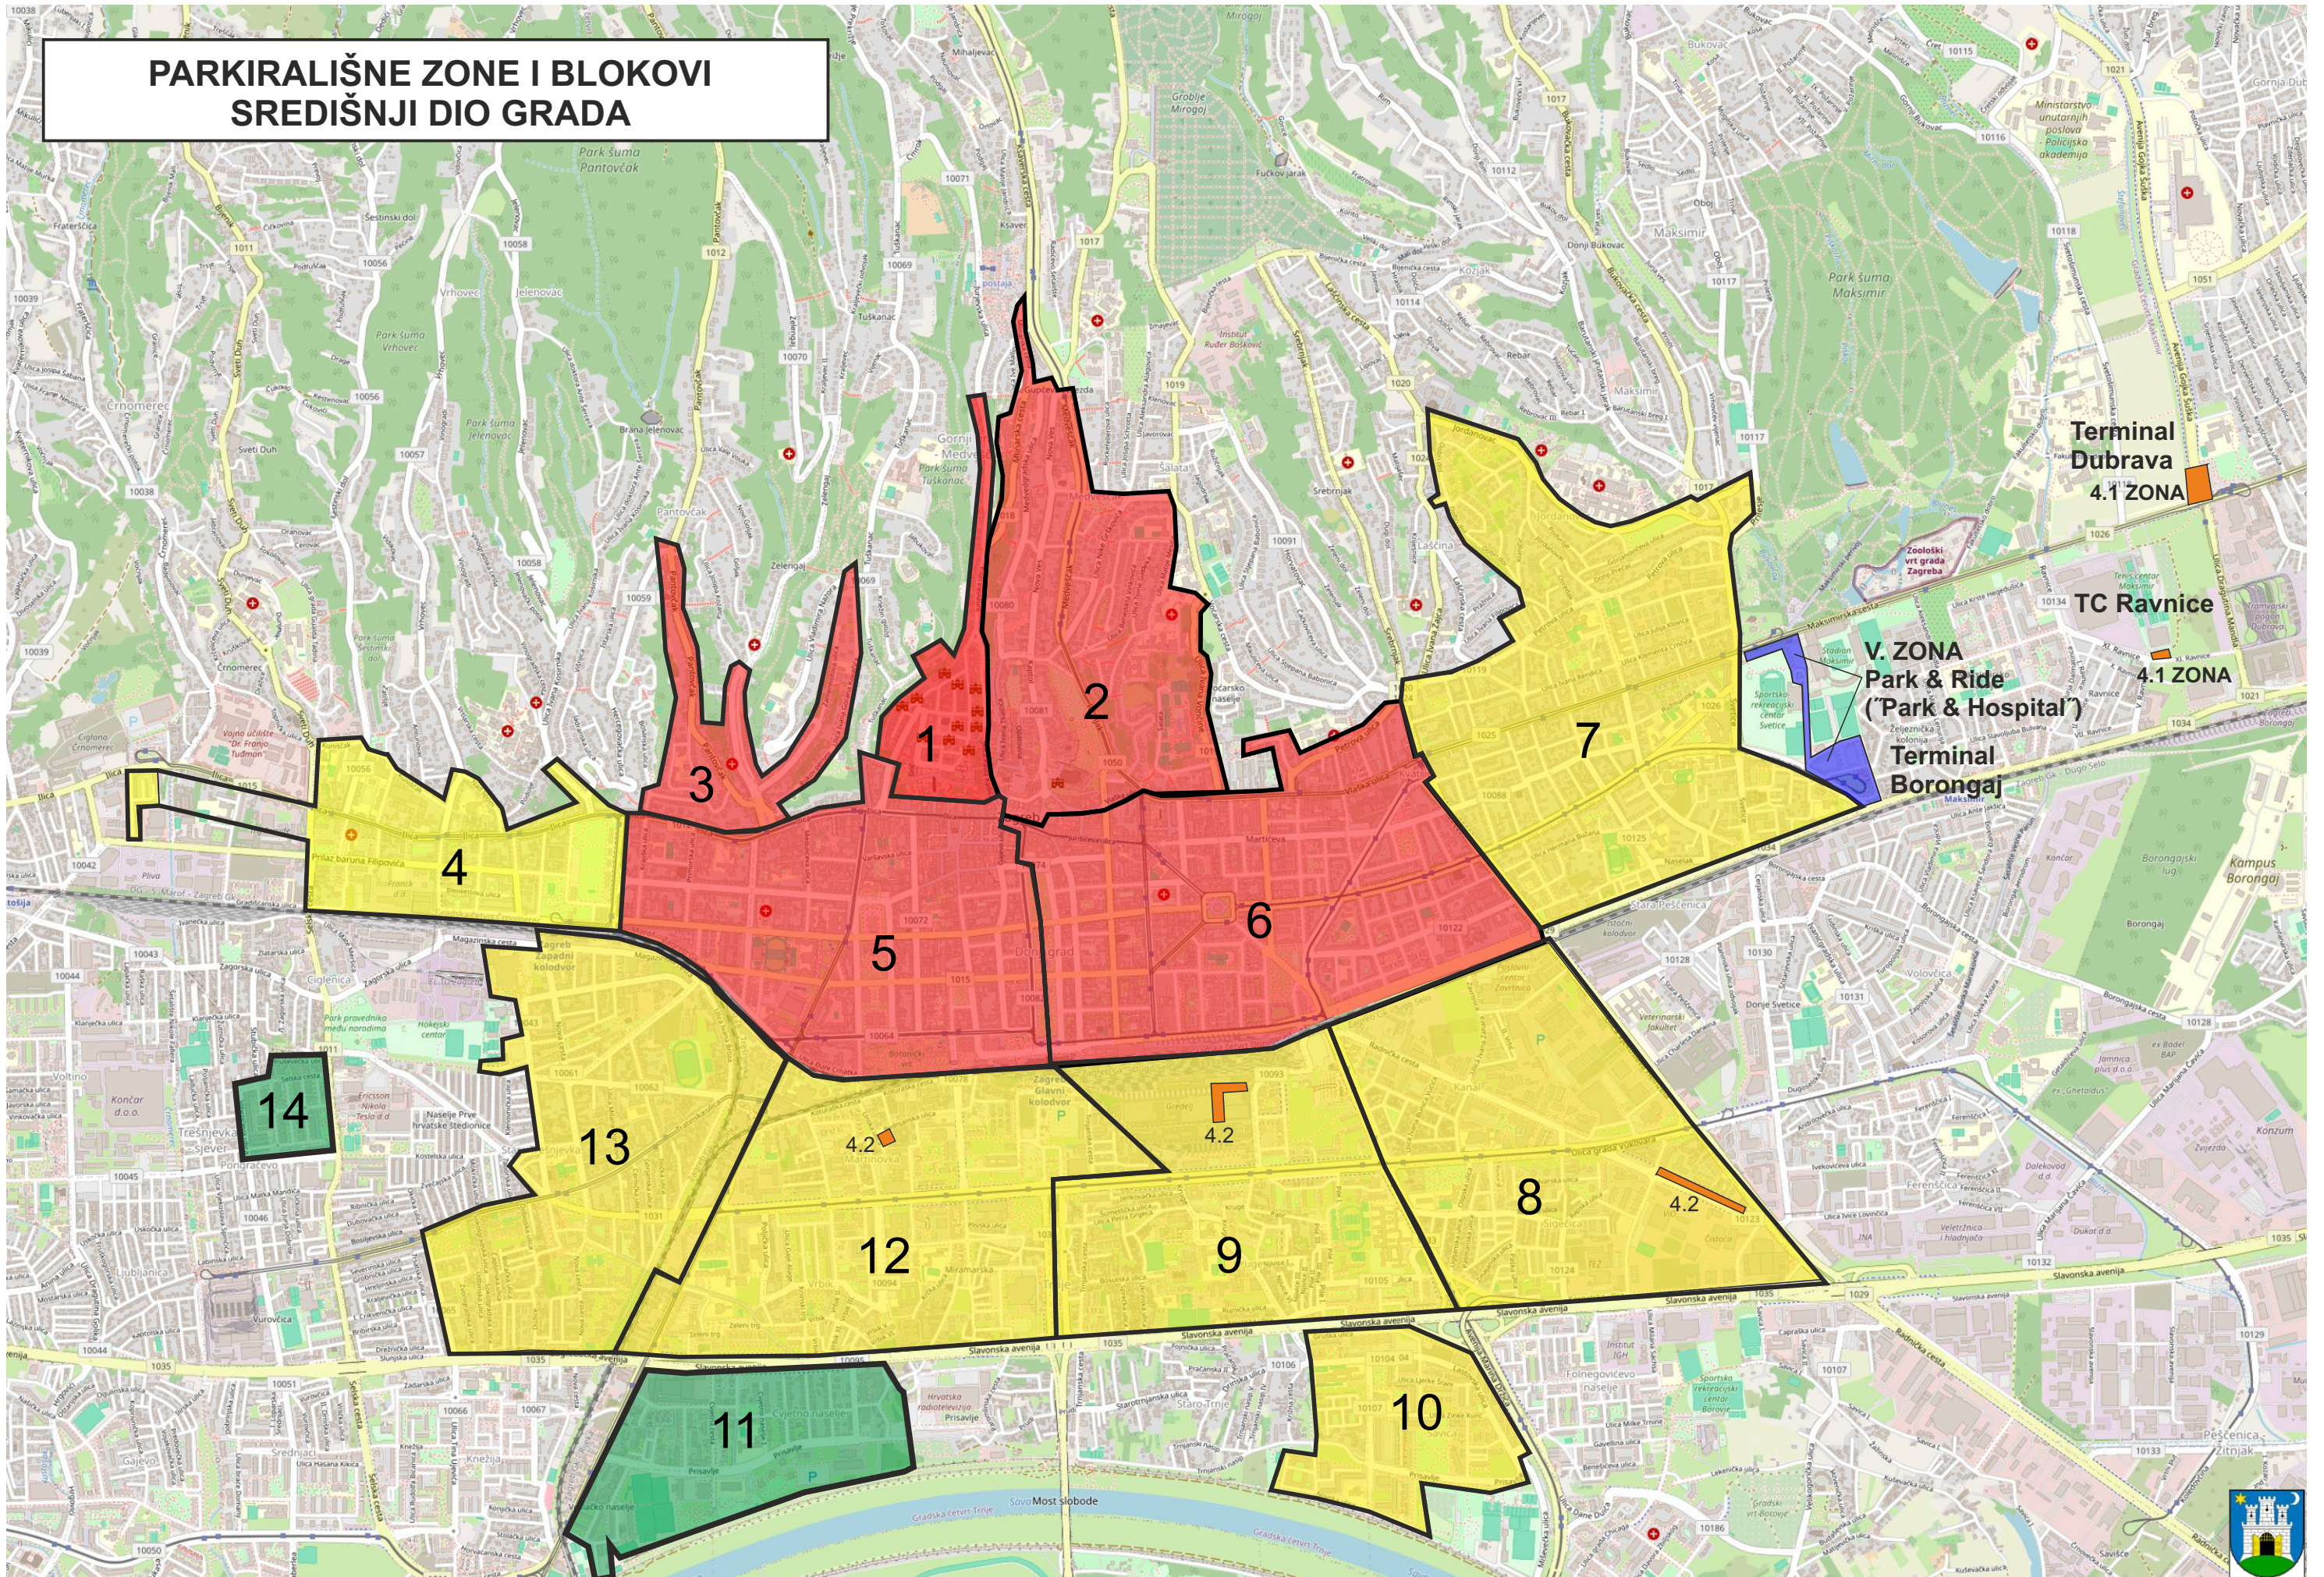

PARKIRALIŠNE ZONE I BLOKOVİ SREDIŠNJI DIO GRADA

**PARKIRALIŠNE ZONE I BLOKOVI
NOVI ZAGREB**

**BUNDEK
ZONA 1.2**

**VELESAJAM
ISTOK
ZONA IV.1
(trenutno bez naplate)**

**BLOK 16
SREDIŠĆE**

ZAPRUĐE

**BLOK 15
SIGET**

SOPOT

**BLOK 17
Tržnica Utrine**

PARKIRALIŠNE ZONE I BLOKVI ZAGREB - ISTOK

BLOK 18
Tržnica
Dubrava

BLOK 19
Sesvete (Ninska)

BLOK 20
Novi Jelkovec

BLOK 21
Vrapčanska
Dom zdravlja

BLOK 22
Tržnica Špansko

BLOK 23
Tržnica Jarun

**Parkiralište
Mladost**

**PARKIRALIŠNE ZONE I BLOKOVI
ZAGREB - ZAPAD**